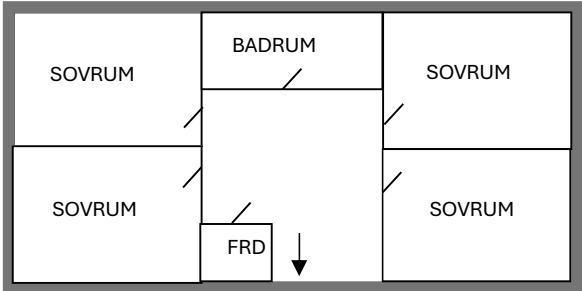

Planskiss Norrköping Vånga Prästgård 1:116

*Ej skalenlig. Avvikelse kan förekomma*

BOTTENVÅNING

ÖVRE PLAN