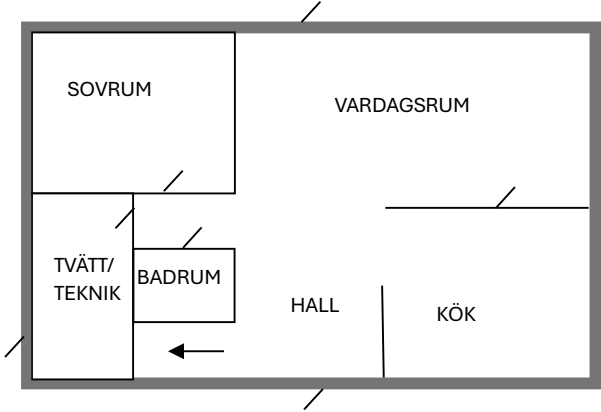

Planskiss Norrköping Vånga Prästgård 1:116

*Ej skalenlig. Avvikelse kan förekomma*

BOTTENVÅNING

ÖVRE PLAN